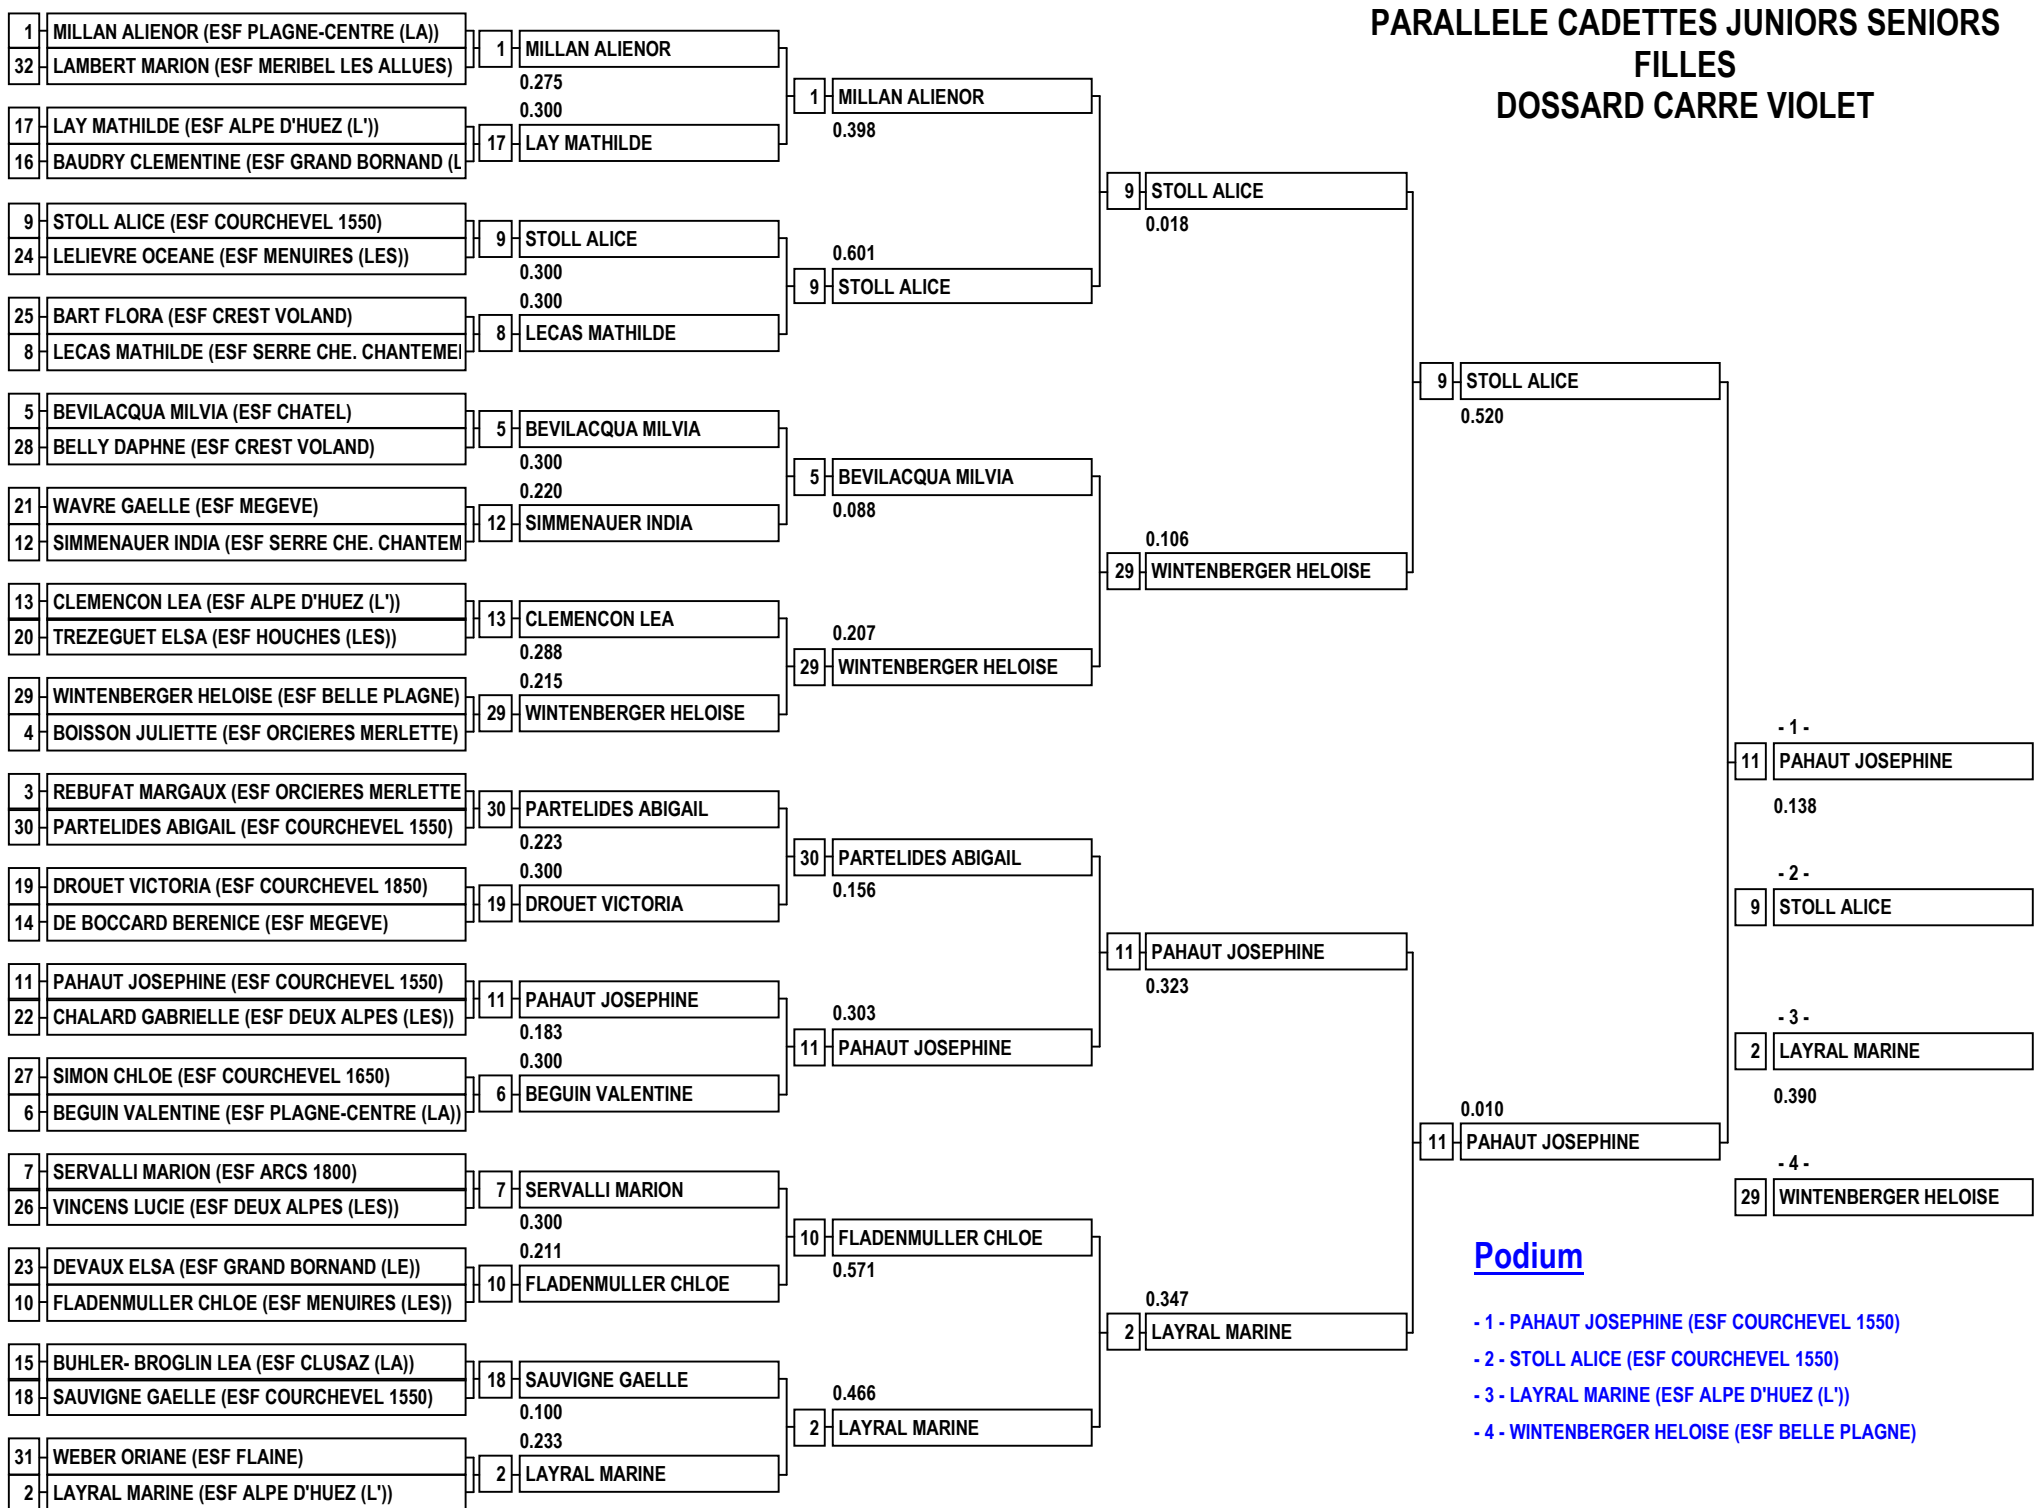

# PARALLELE CADETTES JUNIORS SENIORS

## FILLES

### DOSSARD CARRE VIOLET